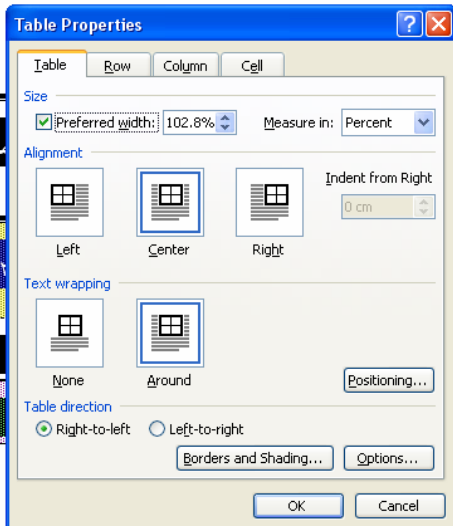

Auto fit

AutoFit ⇌ Table

Merge cells ⇌ Table

ملاحظات	ارقام التليفون	تاريخ الميلاد	الاسم العنوان
٢٢٩١٩٢٣٦	١٩١٠/١٠/١٠	١١٥ شارع الأهرام مصر الجديدة	محمد محمد احمد

Table Properties ⇌ Table

\*\*\*

Size

Table

Alignment

Text Wrapping

Row

Repeat as header row at the top of each page

Cell Column

{ سبحانك اللهم وحمدك، نشهد أن لا إله إلا أنت نستغفرك ونتوب إليك }